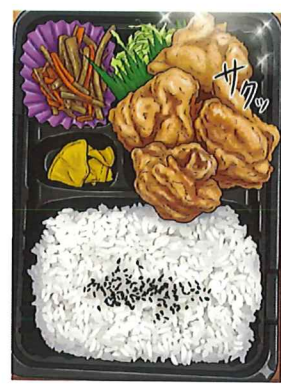

ういずっと  
のお弁当  
2026年メニューリアル

ぼくらもいるよ！  
美味しくなって待ってるね

ぼくらち  
レギュラー

ご飯ガッツリA弁当 600円 副菜豊富なB弁当

カレー 530円  
からあげカレー 600円  
チキンカツカレー 600円

めざ  
レギュラー

かきこみドンブリ 570円 おかずのみでも 400円

やきそば 500円

やきそばセット  
おにぎり1個入り  
600円

ナポリタン 560円

オムライス 530円

ミニオムライス 480円

ミートソース 540円

おにぎりセット 230円

おにぎり  
2個入り 260円

からあげ5個入り 520円

イベント等で助かる、  
特注弁当もご用意します  
予算や内容などなんでもご相談ください

6/8月 ~ 6/29(金)  
ガッツリ食べたい  
チキンカツ  
ごはんに合う  
ソースカツ  
人気NO1  
塩からあげ  
甘酢  
マヨかけチキン  
油淋鶏  
白身魚の  
いそべあげ (月)  
サバ  
竜田 (火)  
サバ  
フライ (水)  
アジ  
フライ (木)  
サバ  
かば! (金)