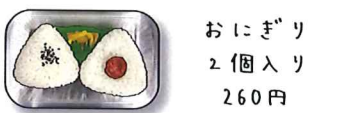

やきそばセット  
おにぎり1個入り  
600円

ナポリタン 560円

オムライス 530円

ミニオムライス 480円

ミートソース 540円

おにぎりセット 230円

おにぎり  
2個入り 260円

からあげ5個入り 520円

イベント等で助かる、  
特注弁当もご用意します  
予算や内容などなんでもご相談ください

6/8月 ~ 6/29(金)  
ガッツリ食べたい  
チキンカツ  
ごはんに合う  
ソースカツ  
人気NO1  
塩からあげ  
甘酢  
マヨかけチキン  
油淋鶏  
白身魚の  
いそべあげ (月)  
サバ  
竜田 (火)  
サバ  
フライ (水)  
アジ  
フライ (木)  
サバ  
かば! (金)