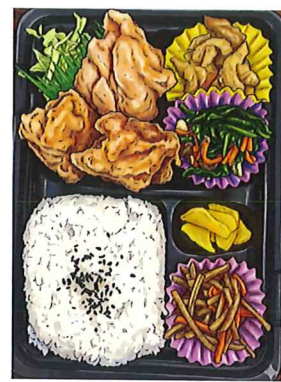

ういずっと  
のお弁当  
2026年メニューリアル

ぼくらもいるよ！  
美味しくなって待ってるね

ぼくらち  
レギュラー

ご飯ガッツリA弁当 600円 副菜豊富なB弁当

カレー 530円  
からあげカレー 600円  
チキンカツカレー 600円

めざ  
レギュラー

かきこみドンブリ 570円 おかずのみでも 400円

やきそば 500円

イベント等で助かる、  
特注弁当もご用意します  
予算や内容などなんでもご相談ください

6/8月 ~ 6/29(金)  
ガッツリ食べたい  
チキンカツ  
ごはんに合う  
ソースカツ  
人気NO1  
塩からあげ  
甘酢  
マヨかけチキン  
油淋鶏  
白身魚の  
いそべあげ (月)  
サバ  
竜田 (火)  
サバ  
フライ (水)  
アジ  
フライ (木)  
サバ  
かば! (金)

チキン  
南蛮  
不働の人気  
メンチカツ  
えらべるハンバーグ  
☆ ハッピー  
☆ ソース  
月々の人気NO1  
しょうが焼き  
お楽しみ  
バラエティ  
日替り  
お魚弁当

お米ちゃんマークがついているのは、  
ごはんの量を調整できます。  
量を多くするなら+70円になります。

0 けいじばん 0  
お客様の声にお答えして  
スタッフ一同感謝の  
気持ちをお込め  
人気メニューを集めました  
お楽しみいただければ！  
幸いです  
名前スタッフ一同