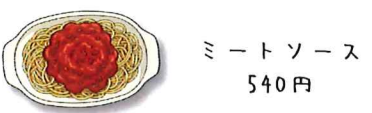

やきそばセット  
おにぎり1個入り  
600円

ナポリタン 560円

オムライス 530円

ミニオムライス 480円

ミートソース 540円

おにぎりセット 230円

おにぎり  
2個入り 260円

からあげ5個入り 520円

イベント等で助かる、  
特注弁当もご用意します  
予算や内容などなんでもご相談ください

6/8月 ~ 6/29(金)  
ガッツリ食べたい  
チキンカツ  
ごはんに合う  
ソースカツ  
人気NO1  
塩からあげ  
甘酢  
マヨかけチキン  
油淋鶏  
白身魚の  
いそべあげ (月)  
サバ  
竜田 (火)  
サバ  
フライ (水)  
アジ  
フライ (木)  
サバ  
かば! (金)